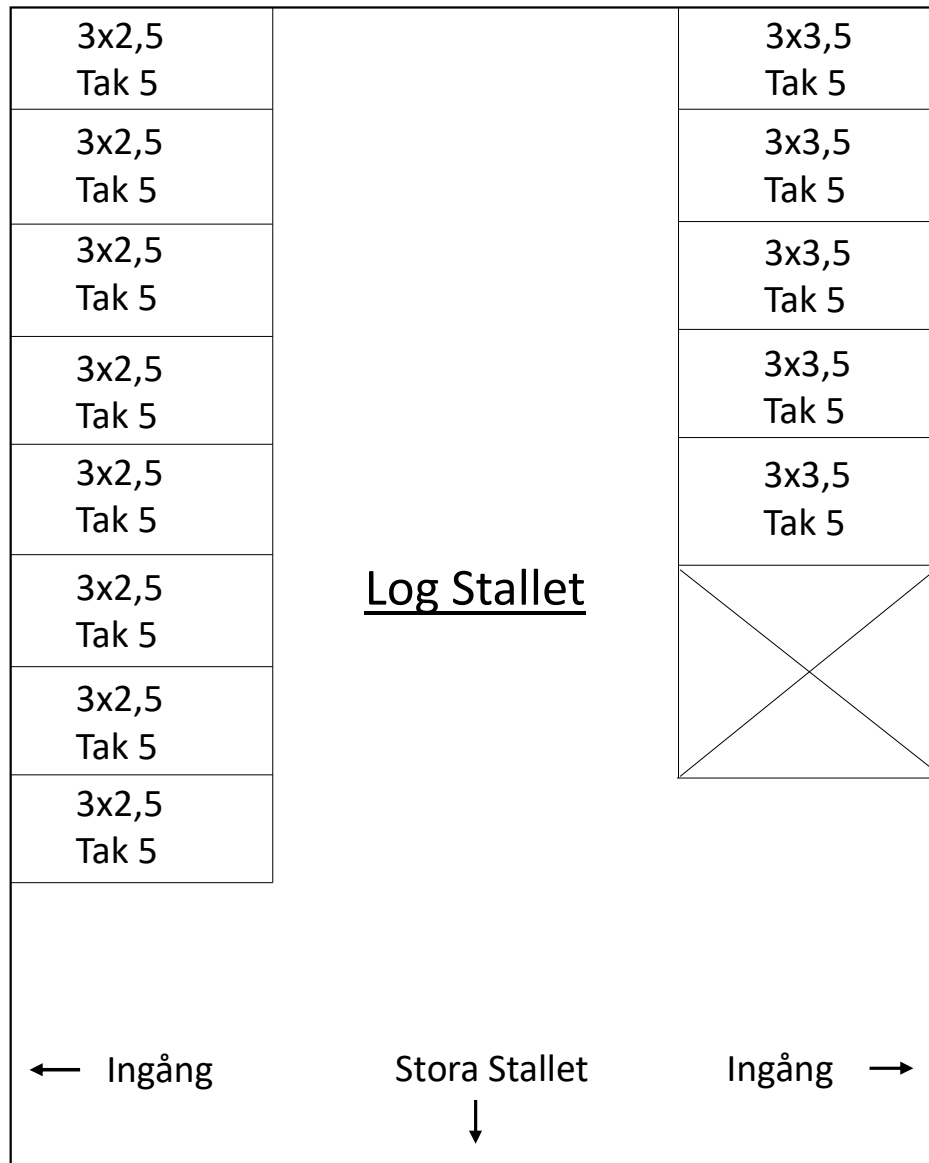

|                    |                             |                      |
|--------------------|-----------------------------|----------------------|
| ← Privat Stallet   | ↑<br>Log Stallet            | 3x2,5<br>Tak 2,7     |
| 3x2,5<br>Tak 2,7   | <b><u>Stora Stallet</u></b> | 3x2,5<br>Tak 2,7     |
| 3x2,5<br>Tak 2,7   |                             | 3x2,5<br>Tak 2,7     |
| 3x2,5<br>Tak 2,7   |                             | 3x2,5<br>Tak 2,7     |
| 3x2,5<br>Tak 2,7   |                             | 3x2,5<br>Tak 2,7     |
|                    |                             |                      |
| 2,5x4<br>Tak 2,5   |                             | 2,5x2,5<br>Tak 2,5   |
| 2,5x2,5<br>Tak 2,5 |                             | 2,5x2,5<br>Tak 2,5   |
| 2,5x2,5<br>Tak 2,5 |                             | 2,5x2,5<br>Tak 2,5   |
| 2,5x2,5<br>Tak 2,5 |                             | 2,5x2,5<br>Tak 2,5   |
|                    |                             | ↓<br>Jessicas Kontor |

|          |                       |                |                  |                |                 |
|----------|-----------------------|----------------|------------------|----------------|-----------------|
|          |                       |                | 3x4,5<br>Tak 2,5 |                |                 |
| ← Ingång | <u>Privat Stallet</u> |                |                  |                | Stora stallet → |
|          | 3x3<br>Tak 2,5        | 3x3<br>Tak 2,5 | 3x3<br>Tak 2,5   | 3x3<br>Tak 2,5 | 3x3<br>Tak 2,5  |